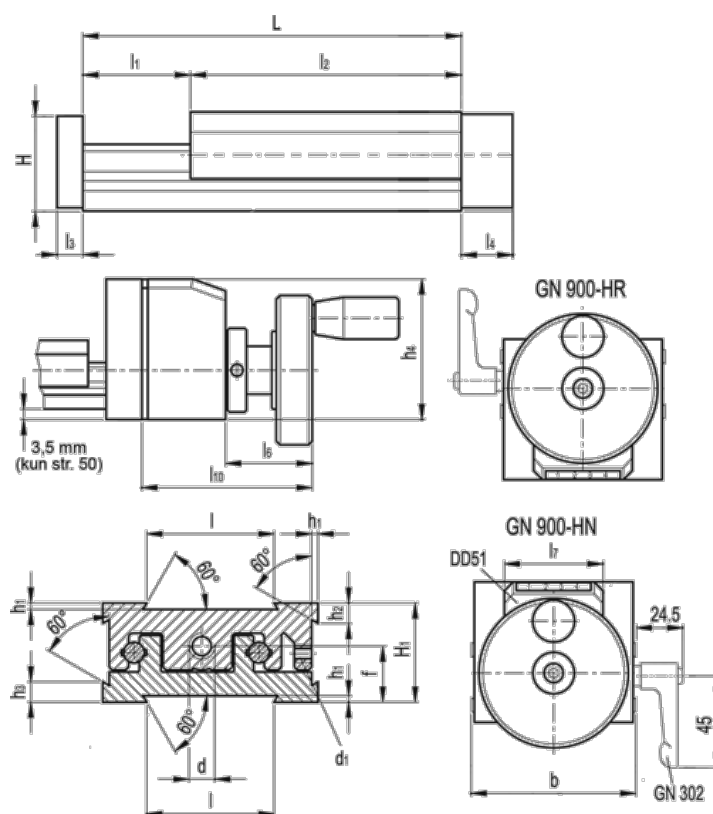

Varenummer: 20779021
 Beskrivelse: Justerbar slædeenhed
 GN 900-80-170-50-HN-2

Mål

b = 80	h3 = 10.0	l7 = 33
d = M8x1	h4 = 51	l10 = 66
d1 = M5	l = 50	
f = 20.5	L - l1 = 170-50	
H = 35.5	l2 = 120	
h1 = 2.0	l3 = 8	
H1 = 36	l4 = 16	
h2 = 10.0	l6 = 31	